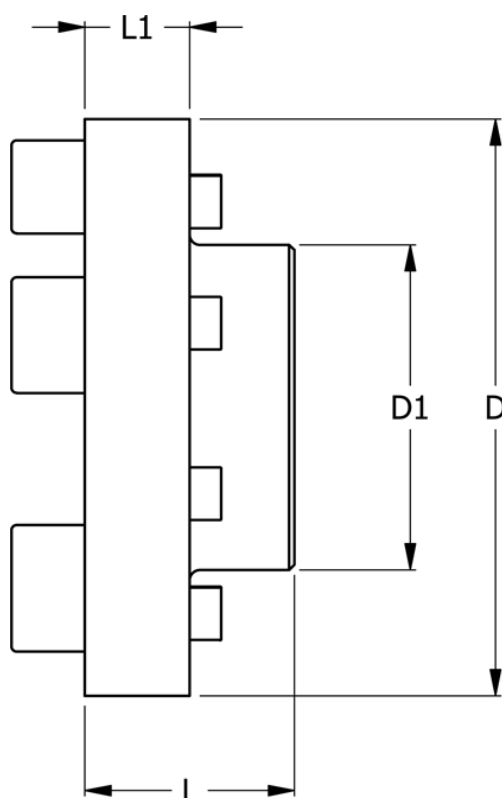

Varenummer: 330644023
Beskrivelse: Koblingsdel N-Eupex str. 440
Part 2 & 3 uboret

Mål

D	= 440
D1	= 215
L	= 180
L1	= 64
Max boring	= 130
Moment (Nm)	= 13500